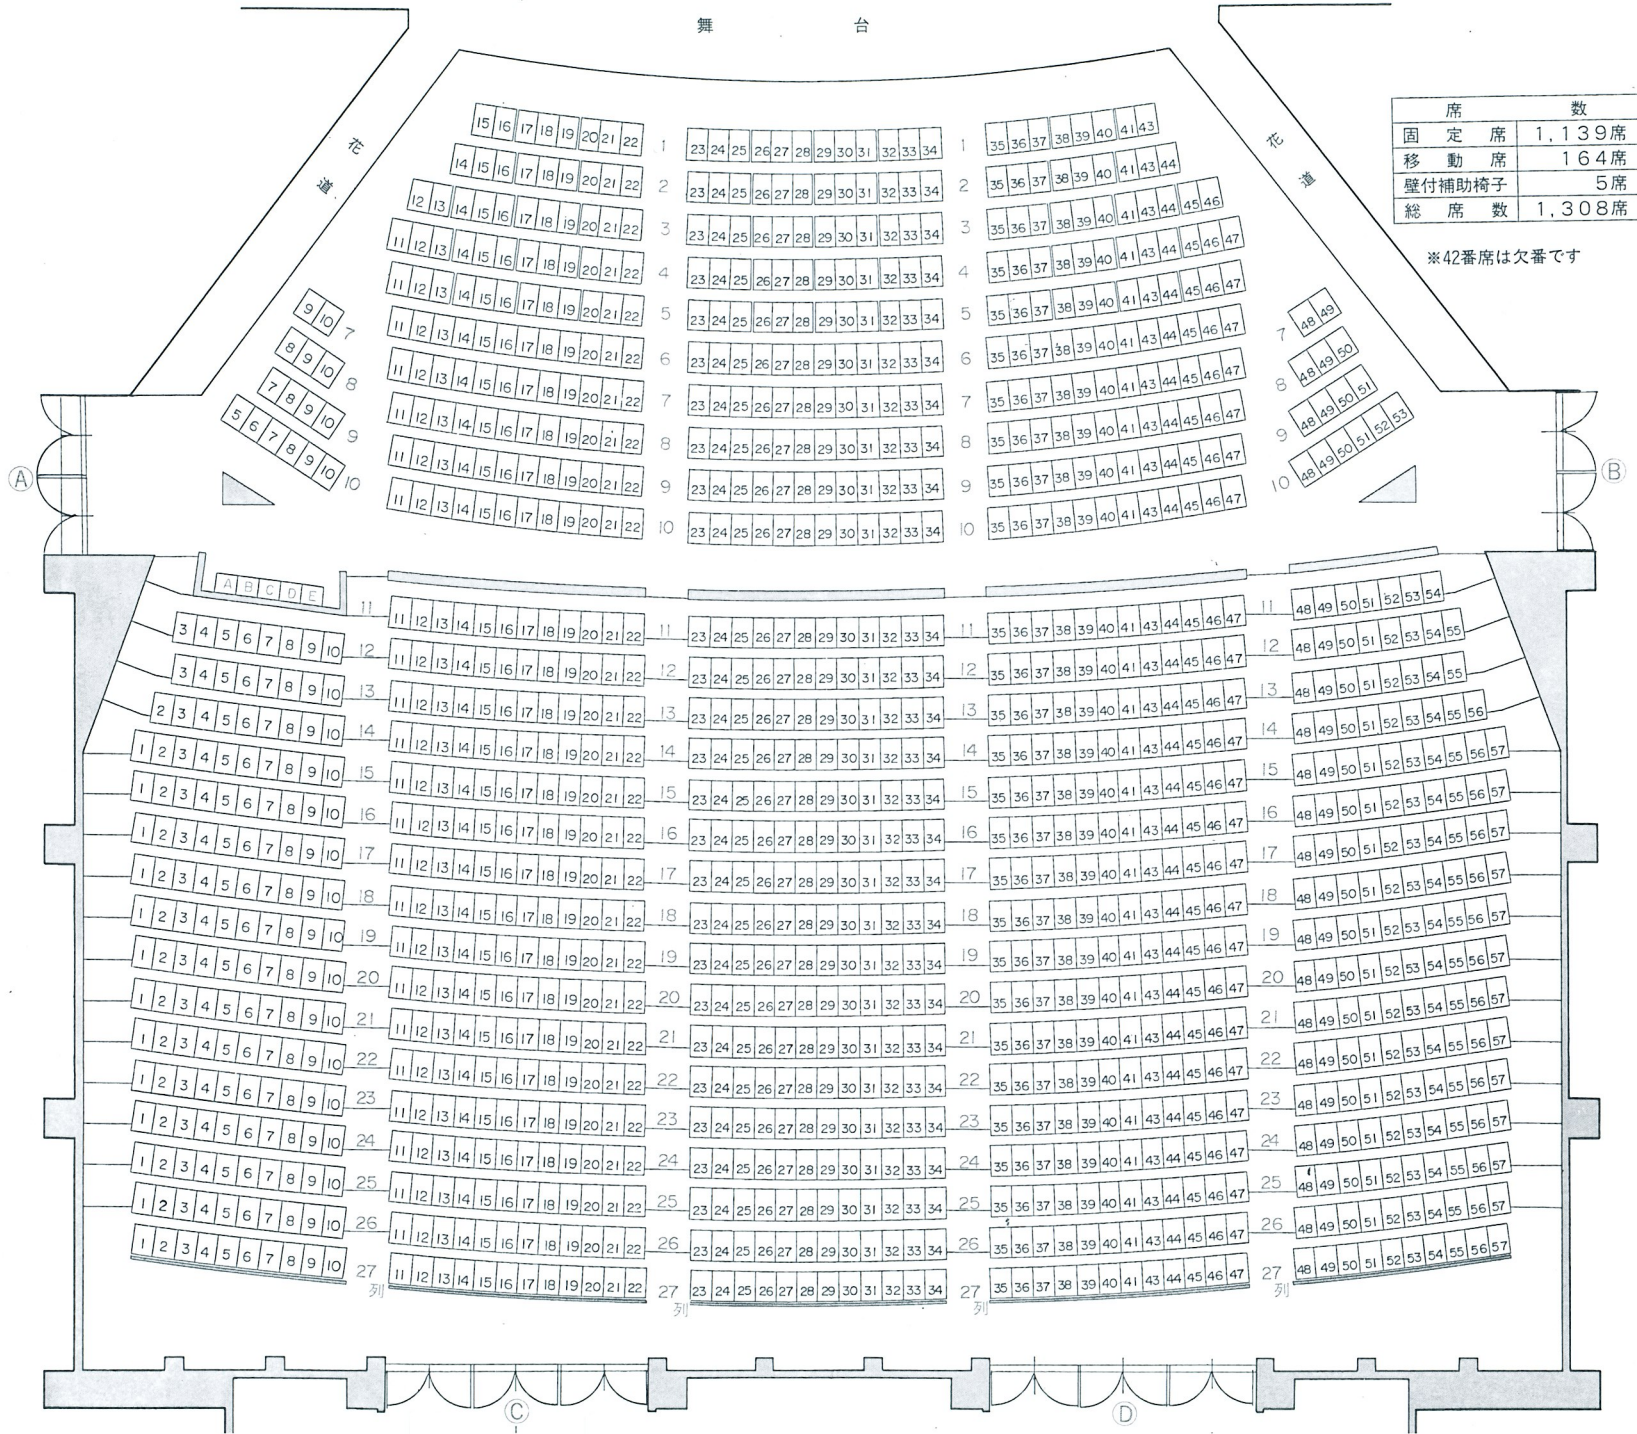

宇治市文化センター大ホール客席配置図

舞 台

席 数	
固 定 席	1,139席
移 動 席	164席
壁付補助椅子	5席
総 席 数	1,308席

※42番席は欠番です